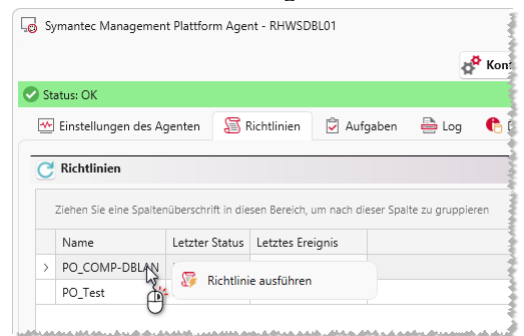

DBLAN - IT-Operator in Verbindung mit ITMS, CMS, SMS.

Der DBLAN - IT-Operator verfügt über diverse Funktionen in Verbindung mit einem Broadcom - Symantec - Altiris, IT Management Suite (ITMS), Client Management Suite (CMS) oder Server Management Suite (SMS) - Server.

ITMS-Agent

Der „ITMS-Agent“ informiert über den ITMS Agent Status auf dem Zielsystem (Remote-System), basierend auf Microsoft Windows Management Instrumentation (WMI). Die Informationen sind auf mehrere Registerkarten unterteilt. Diese Registerkarten sind verfügbar:

- Einstellungen des Agenten
- Richtlinien
- Aufgaben
- Log
- DB Info
- Filter
- Aufgaben / Jobs

Filterverwaltung

Die Filterverwaltung listet Mitglieder eines Filters auf. Es können weitere Mitglieder zum Filter hinzugefügt und/oder entfernt werden.