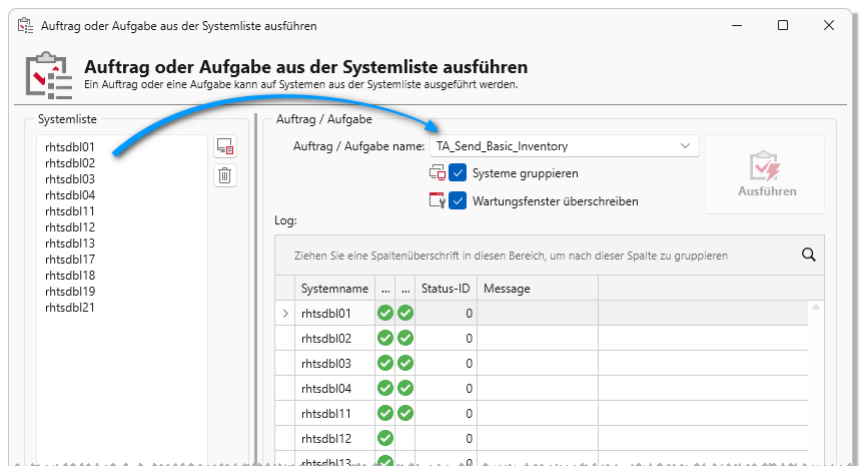

Filter vergleichen

Vergleicht die Filtermitgliedschaften zweier Systeme. Das Ergebnis wird in Ergebnistabellen dargestellt.

Systemliste zum Filter

Basierend auf einer Systemliste können Systeme zu einem Filter hinzugefügt bzw. aus einem Filter entfernen werden.

System - Information

Die „System Informationen“ zeigen Systeminformationen zum System aus der Softwarelösung (ITMS) an.

Report Viewer

Der Report Viewer verfügt mehr als 150 SQL-Berichte. Diese können individuell gefiltert, durchsucht und formatiert werden. Ein Export in diverse Formate (u.a. auch Excel) ermöglicht einen komfortablen Export der Berichtsdaten.

Auftrag oder Aufgabe aus der Systemliste ausführen

Das „Auftrag oder Aufgabe aus der Systemliste ausführen“ ermöglicht auf Basis einer Systemliste, einen Auftrag oder eine Aufgabe auf dem System auszuführen.

Auftrag oder Aufgabe ausführen

Ermöglicht das Ausführen eines Auftrags (Job) oder einer Aufgabe (Task) auf einem Zielsystem (Remote-System).

GUID-Details

Durch Eingabe einer GUID aus der ITMS werden alle Informationen zu dieser angezeigt.